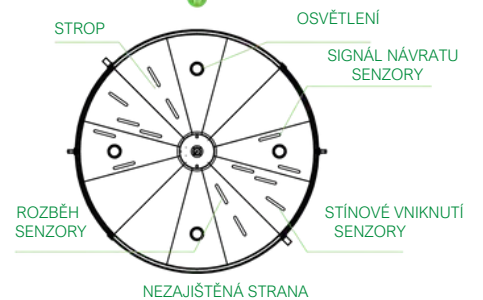

## TECHNICKÉ ROZMĚRY

HLÍDANÁ STRANA

NON SECURED SIDE

HLÍDANÁ STRANA

Pohodlná pasáž se  
volitelnou úrovní  
zabezpečení pro  
personál i  
návštěvníky.