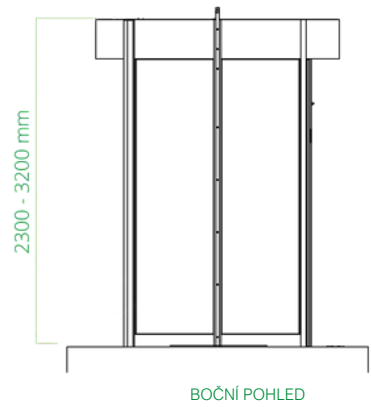

TECHNICKÉ ROZMĚRY