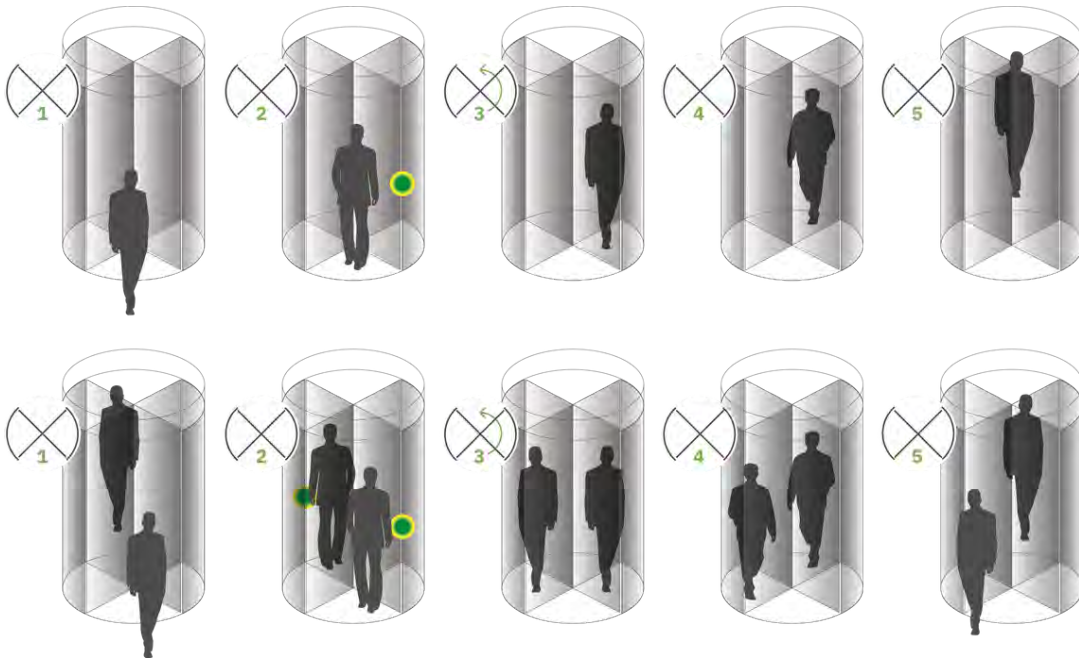

6 PROVOZNÍ PRINCIP