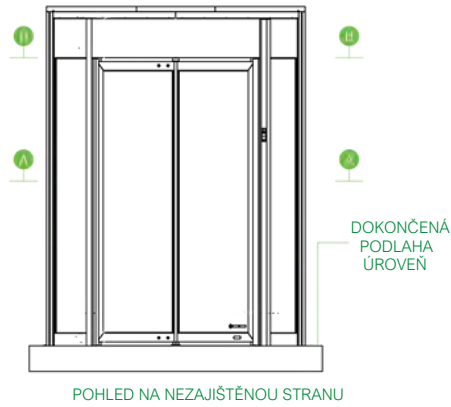

TECHNICKÉ ROZMĚRY