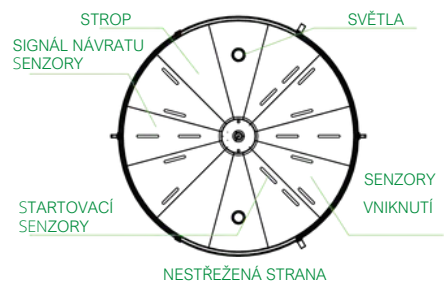

*Detekci splynutí s autorizovanou osobou lze přidat jako doplněk na standardní model.

6 PRACOVNÍ PRINCIP

TECHNICKÉ ROZMĚRY

ZABEZPEČENÁ STRANA

ZABEZPEČENÁ STRANA

Tři křídla mají
výhodu v tom,
že poskytují více
prostoru v
každém
segmentu.