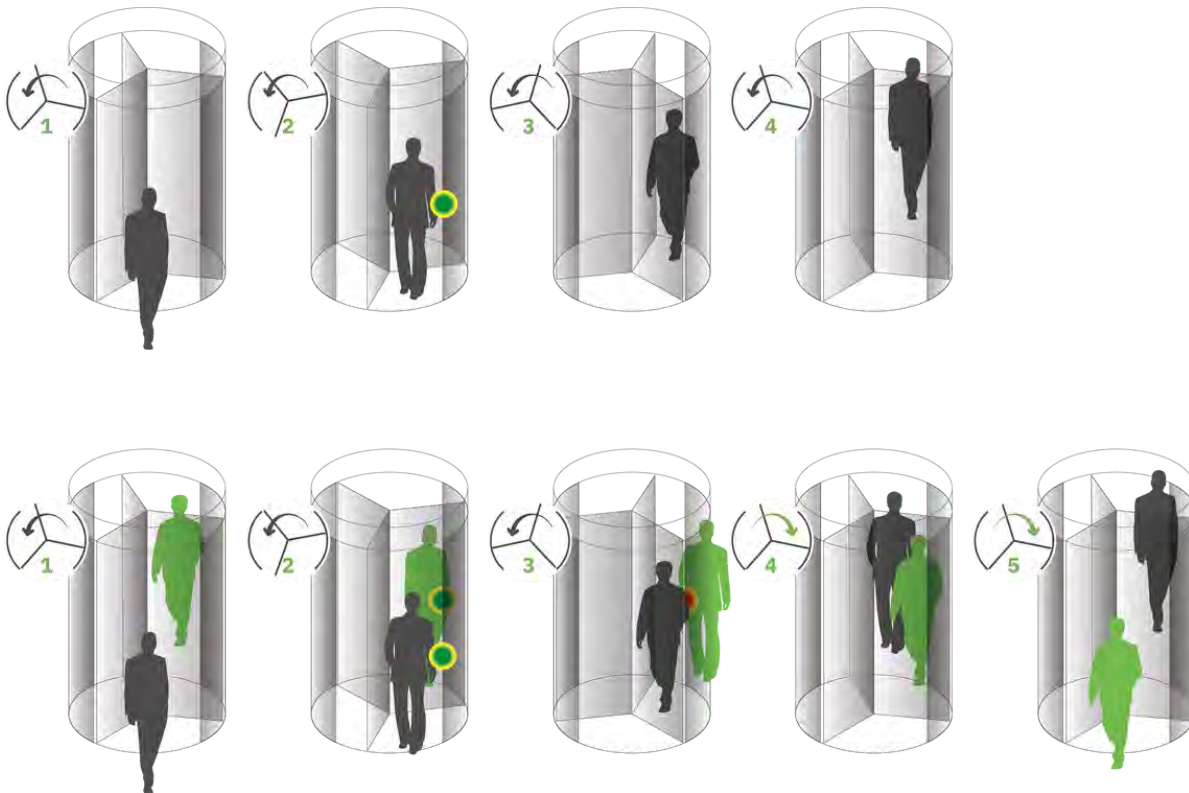

6 PRACOVNÍ PRINCIP