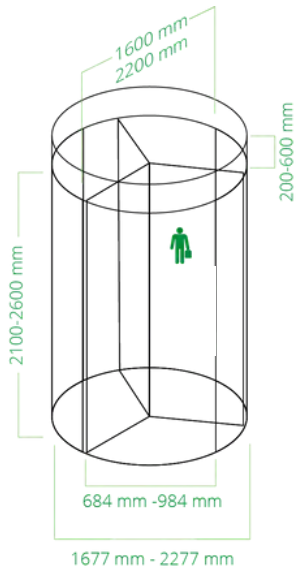

TECHNICKÉ ROZMĚRY