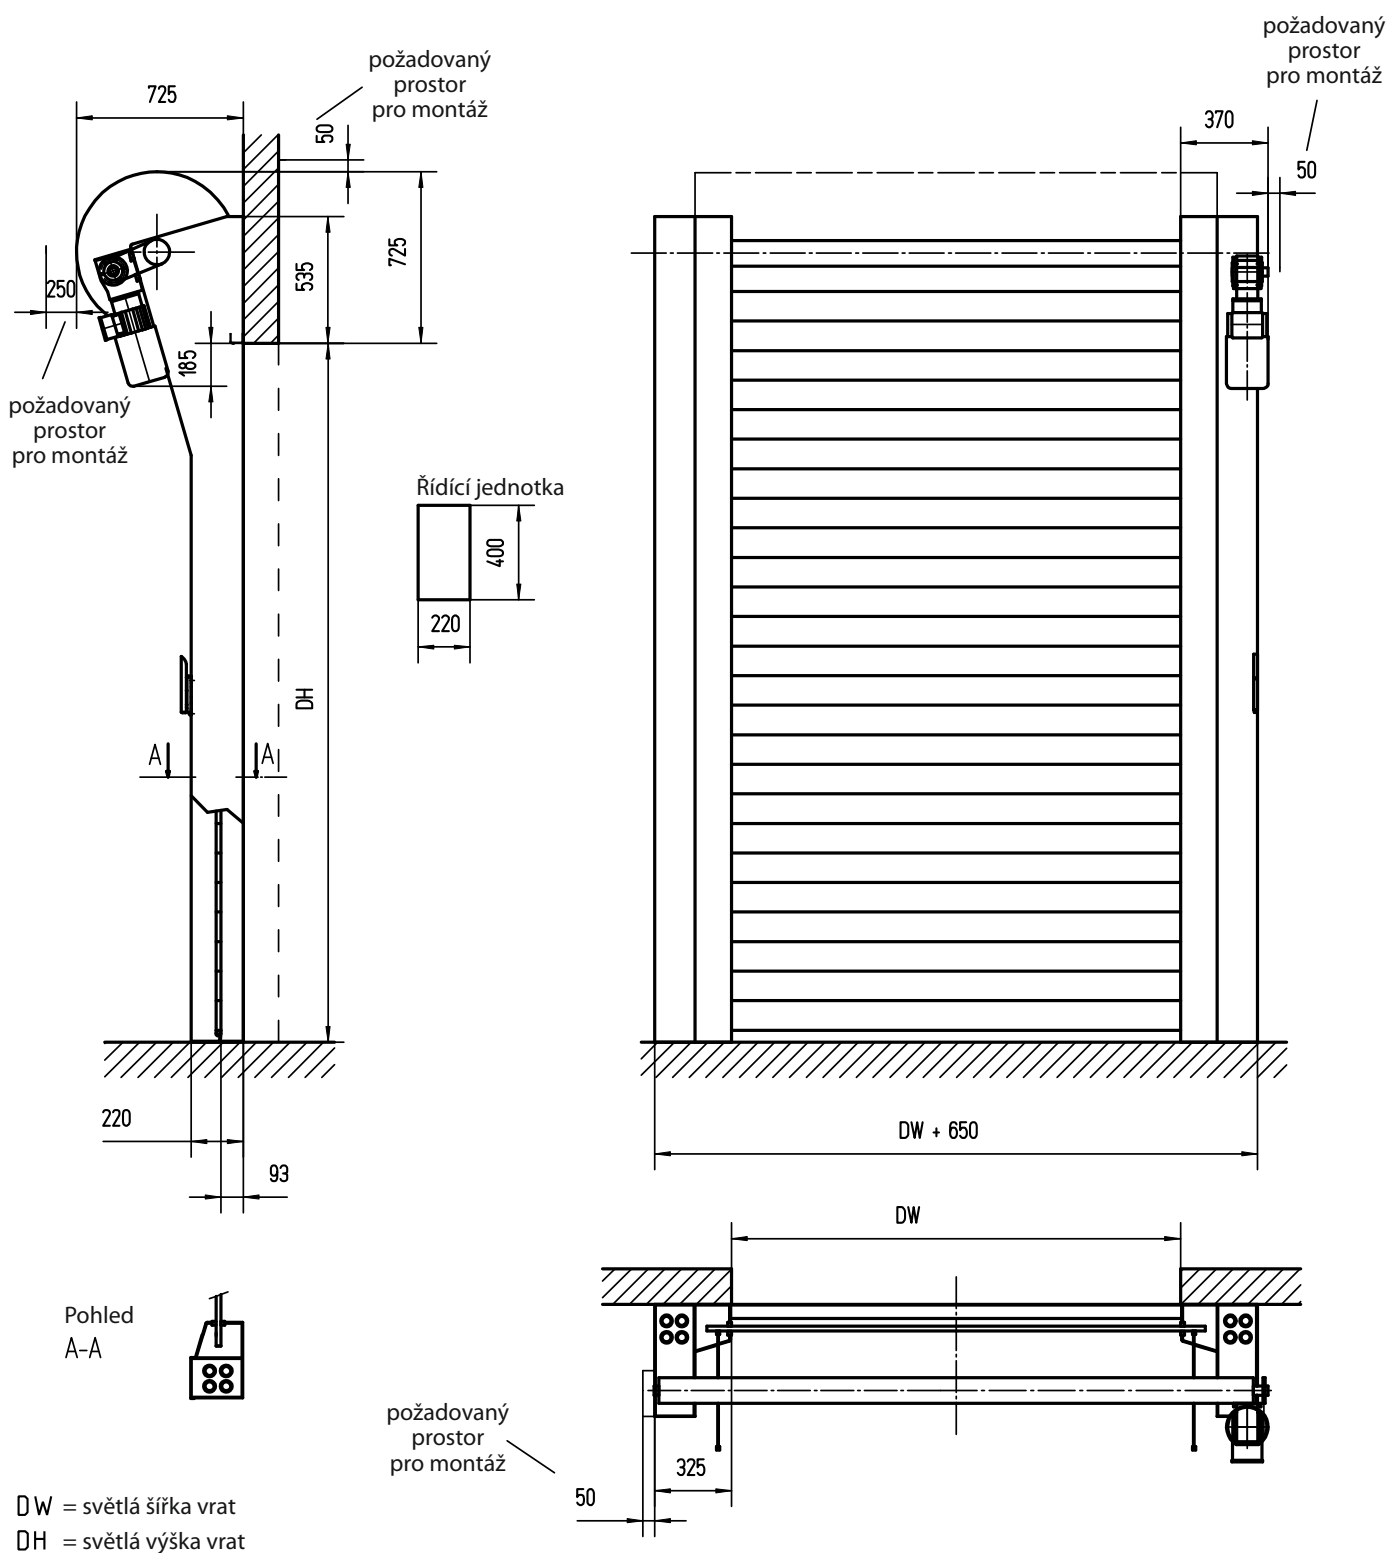

PŘÍLOHA Č.: KE SMLOUVĚ Č.: POZICE: POČET KS:

Elektrika

Napájení elektrickým střídavým napětím 400V / 50Hz. Napájení musí být vyvedené samostatně kabelem CYKY 5C x 1,5 mm z rozvodné skříně na pravou nebo levou stranu, podle umístění ovládací skříně (t.j. do výšky 1500 mm od podlahy a do vzdálenosti 400 - 600 mm od hrany ostění otvoru). Přívod musí být ukončený zásuvkou typ 115 (400V, 16A, 5P 6H). Jistič 3PH - 16A (typ C).