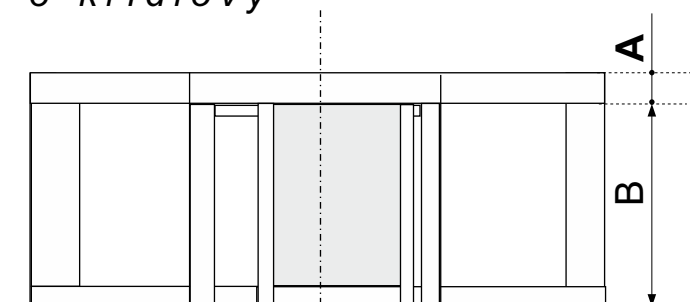

TOURNEX
3-křídlový

TOURNEX
4-křídlový

- A - výška věnce
- B - průchozí výška
- C - průchozí šířka
- D - vnitřní průměr
- E - vnější průměr

D	C/4	C/3	E
3600	2380	1592	3740
4200	2800	1892	4340
4800	3370	2192	4940
5400	3660	2492	5540
6000	4080	2792	6140

A - standardně 300 mm,
možné varianty 400, 500,
600 mm

B - standardně 2200mm
možné varianty do
max. 2600mm (po 50mm)