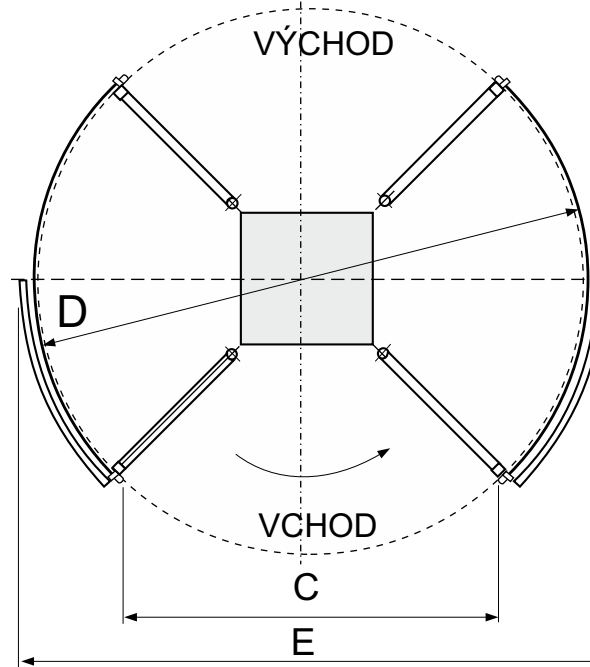

TOURNEX
3-křídlový

TOURNEX
4-křídlový

- A - výška věnce
- B - průchozí výška
- C - průchozí šířka
- D - vnitřní průměr
- E - vnější průměr

D	C/4	C/3	E
3600	2380	1592	3740
4200	2800	1892	4340
4800	3370	2192	4940
5400	3660	2492	5540
6000	4080	2792	6140

A - standardně 300 mm,
možné varianty 400, 500,
600 mm

B - standardně 2200mm
možné varianty do
max. 2600mm (po 50mm)