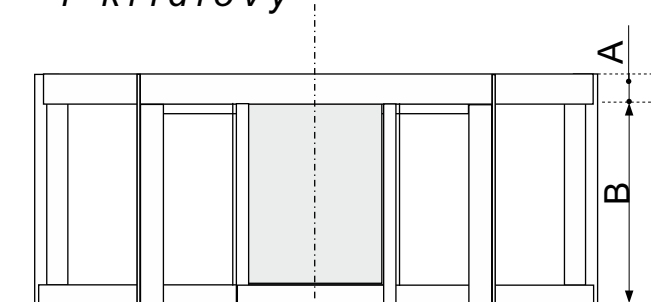

TOURNEX
3-křídlový

TOURNEX
4-křídlový

- A - výška věnce
- B - průchozí výška
- C - průchozí šířka
- D - vnitřní průměr
- E - vnější průměr

D	C/4	C/3	E
3600	2380	1592	3740
4200	2800	1892	4340
4800	3370	2192	4940
5400	3660	2492	5540
6000	4080	2792	6140

A - standardně 300 mm,
možné varianty 400, 500,
600 mm

B - standardně 2200mm
možné varianty do
max. 2600mm (po 50mm)