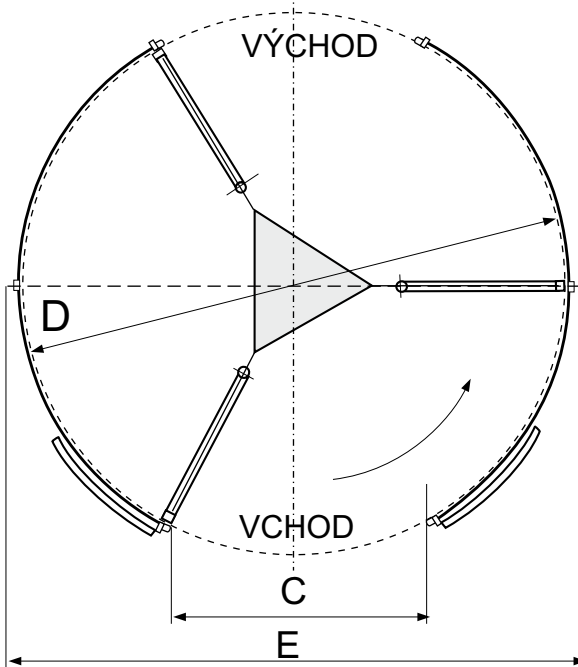

TOURNEX
3-křídlový

TOURNEX
4-křídlový

- A - výška věnce
- B - průchozí výška
- C - průchozí šířka
- D - vnitřní průměr
- E - vnější průměr

D	C/4	C/3	E
3600	2380	1592	3740
4200	2800	1892	4340
4800	3370	2192	4940
5400	3660	2492	5540
6000	4080	2792	6140

A - standardně 300 mm,
možné varianty 400, 500,
600 mm

B - standardně 2200mm
možné varianty do
max. 2600mm (po 50mm)