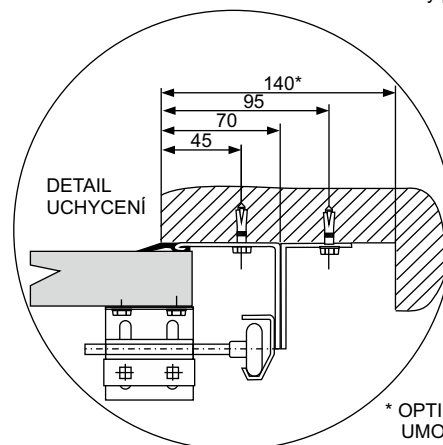

- A** = Výška svislé zárubně
- SV** = Světla výška
- VO** = Výška osy pružinové hřídele
- SŠ** = Světla šířka
- SP** = Strana pohonu
- VOV** = výška osy výztuhy pro uchycení konzol s ložisky (pro pomocnou konstrukci); šířka výztuhy min. 140 mm

POZOR!
PRO MONTÁŽ PRUŽIN NUTNO DODRŽET VOLNÝ
PROSTOR U STROPU - cca 1000 mm OD PŘEKLADU.

* OPTIMÁLNÍ PROSTOR,
 UMOŽŇUJÍCÍ SNADNOU
 MONTÁŽ VRAT

POZNÁMKY: