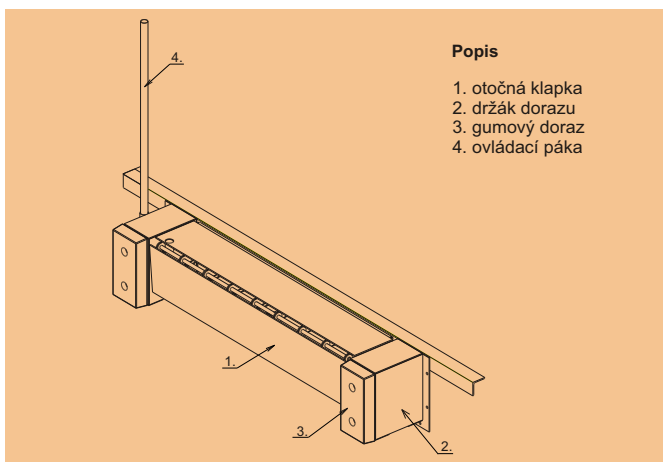

VYROVNÁVACÍ MŮSTEK klapkový (mechanický)

1. Vyrovnávací můstek mechanický klapkový

2. Vyrovnávací můstek mechanický klapkový (hranový)

Charakteristika

Vyrovnávací můstek klapkový slouží k vyrovnání výškového rozdílu mezi plochou nákladního automobilu a překládací rampou. Vznikne tak optimální propojení objektu a ložné plochy vozidla, přispívající k rychlé a ekonomické překládce. Vyrovnávací můstek se vyznačuje jednoduchou obsluhou, údržbou, dlouhodobou životností, v neposlední řadě snadnou instalací. Je vhodný pro překonání malých a středních výškových rozdílů. Tento typ můstku vyrábíme ve dvou variantách:

1. vyrovnávací můstek mechanický klapkový
 - kotví se do předem připravené stavební šachty
 - pro instalaci můstku je nutný rám do betonu
2. vyrovnávací můstek mechanický klapkový (hranový)
 - kotví se na hranu nakládací rampy
 - nepotřebuje rám do betonu

Konstrukce a materiál

Pracovní stůl a sklopná lišta (klapka) jsou vyrobeny z protiskluzového slzičkového plechu (dle požadavku EN 1398). Klapka je spojena otočnými ložisky s plošinou, která je přivařena k lemu rampy. Vyrovnávací můstek je opatřen vyvažovacím mechanismem a pákou ručního ovládání umožňující jednoduchou manipulaci. K můstku dodáváme také gumové dorazy.

Základní parametry

Rozměry Š x V	2000 x 400 mm
Nosnost	6000 kg
Způsob ovládání	manuální
Provedení	- kotvení na hranu nakl. rampy - kotvení do připravené šachty

Dodavatelské a obchodní údaje

Záruční lhůta: 24 měsíců
Dodací lhůta: 4 až 6 týdnů
Výrobu, dopravu, montáž, servis zajišťuje dodavatel.