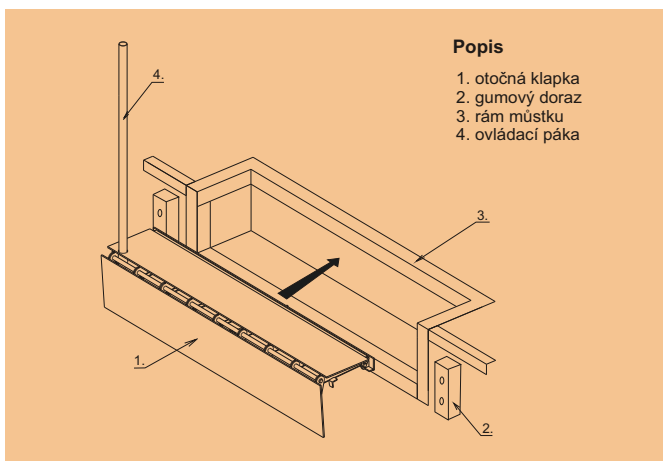

VYROVNÁVACÍ MŮSTEK klapkový (mechanický)

1. Vyrovnávací můstek mechanický klapkový

2. Vyrovnávací můstek mechanický klapkový (hranový)

Charakteristika

Vyrovnávací můstek klapkový slouží k vyrovnání výškového rozdílu mezi plochou nákladního automobilu a překládací rampou. Vznikne tak optimální propojení objektu a ložné plochy vozidla, přispívající k rychlé a ekonomické překládce. Vyrovnávací můstek se vyznačuje jednoduchou obsluhou, údržbou, dlouhodobou životností, v neposlední řadě snadnou instalací. Je vhodný pro překonání malých a středních výškových rozdílů. Tento typ můstku vyrábíme ve dvou variantách:

1. vyrovnávací můstek mechanický klapkový
 - kotví se do předem připravené stavební šachty
 - pro instalaci můstku je nutný rám do betonu
2. vyrovnávací můstek mechanický klapkový (hranový)
 - kotví se na hranu nakládací rampy
 - nepotřebuje rám do betonu

Konstrukce a materiál

Pracovní stůl a sklopná lišta (klapka) jsou vyrobeny z protiskluzového slzičkového plechu (dle požadavku EN 1398). Klapka je spojena otočnými ložisky s plošinou, která je přivařena k lemu rampy. Vyrovnávací můstek je opatřen vyvažovacím mechanismem a pákou ručního ovládání umožňující jednoduchou manipulaci. K můstku dodáváme také gumové dorazy.

Základní parametry

Rozměry Š x V	2000 x 400 mm
Nosnost	6000 kg
Způsob ovládání	manuální
Provedení	- kotvení na hranu nakl. rampy - kotvení do připravené šachty

Dodavatelské a obchodní údaje

Záruční lhůta: 24 měsíců
Dodací lhůta: 4 až 6 týdnů
Výrobu, dopravu, montáž, servis zajišťuje dodavatel.