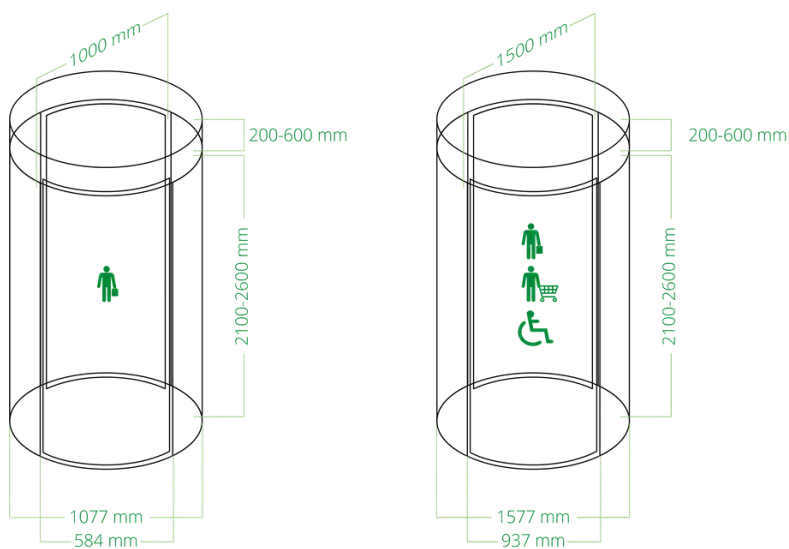

6 PRACOVNÍ PRINCIP

ROZMĚRY