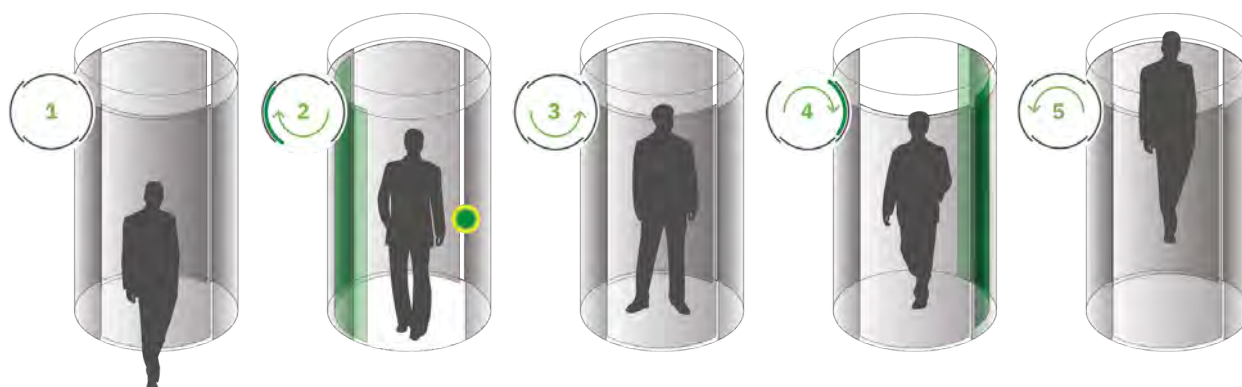

6 PRACOVNÍ PRINCIP