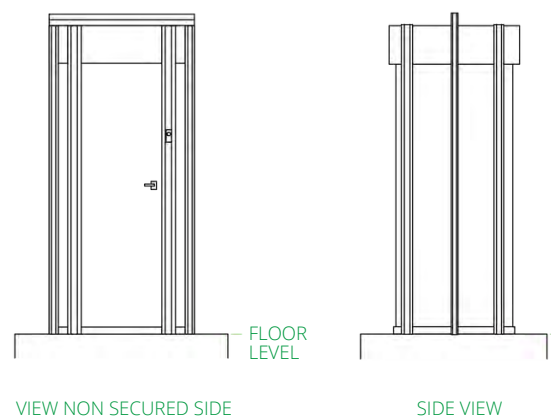

6 PRACOVNÍ PRINCIP

ROZMĚRY